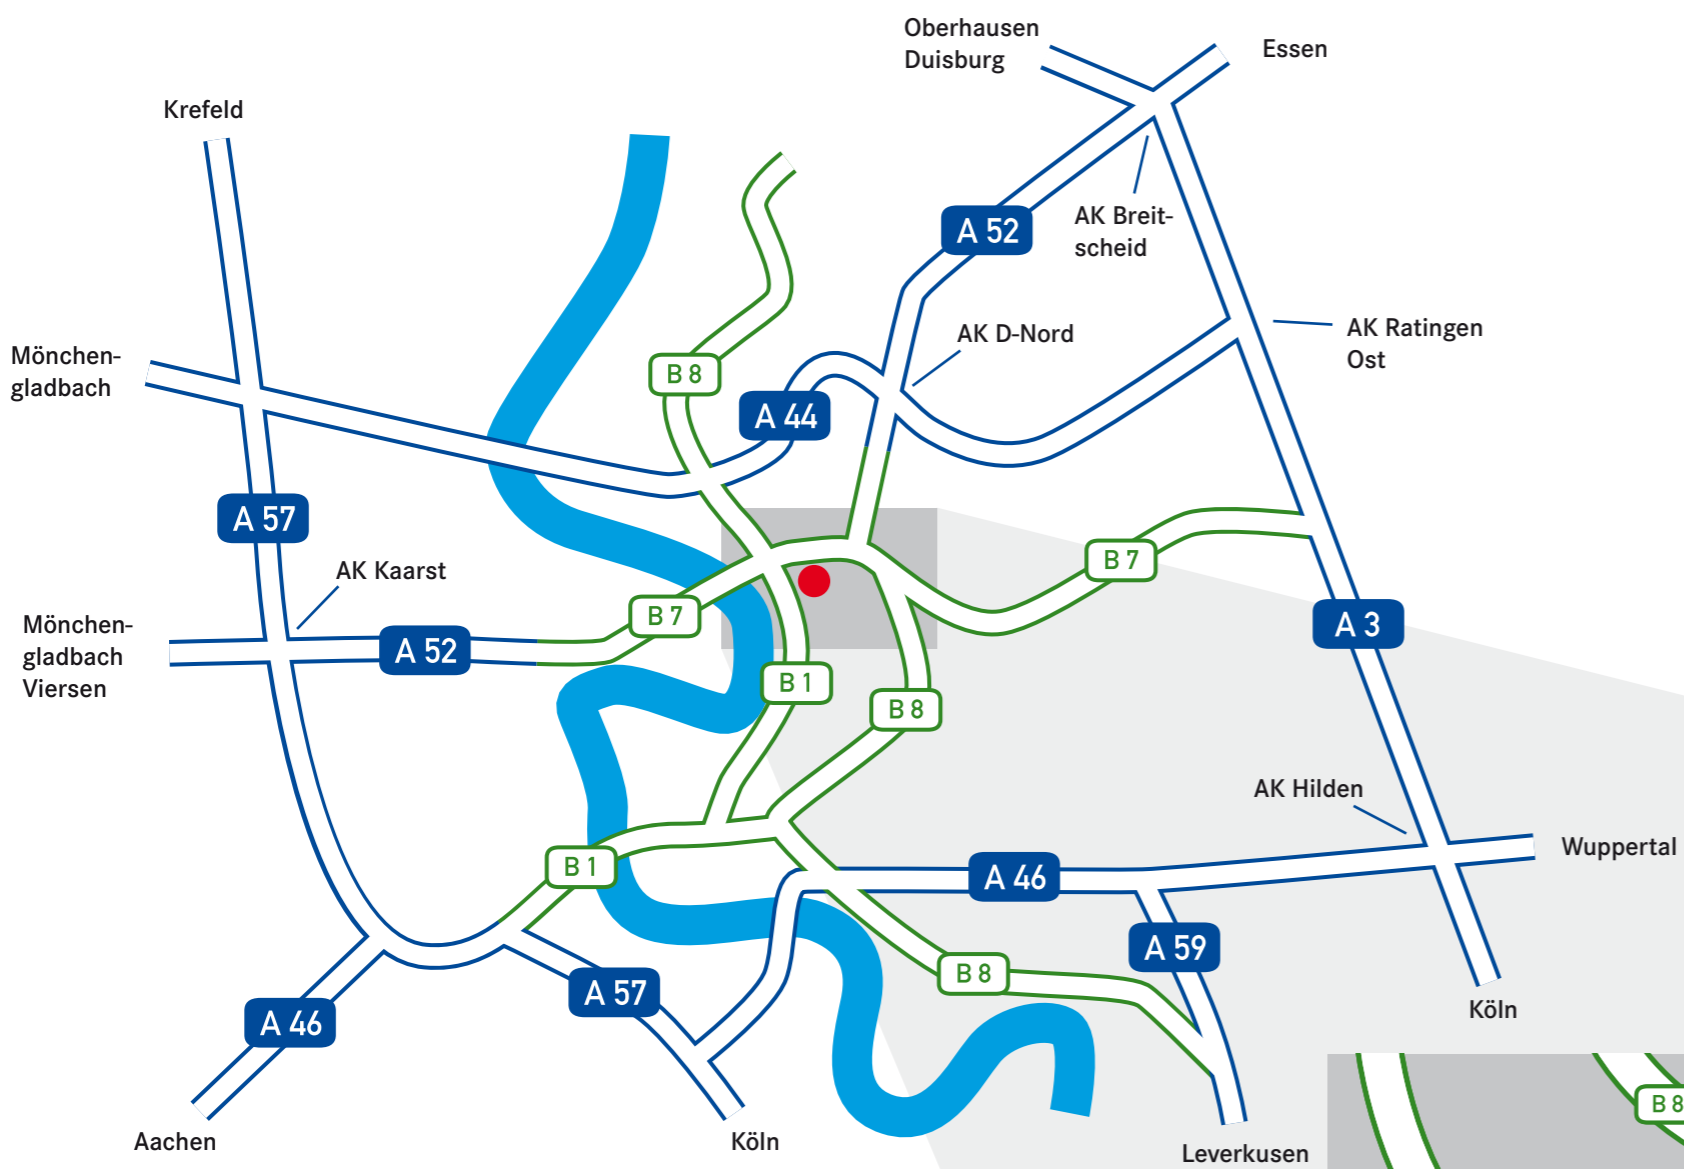

Nordrhein-Westfalen-Stiftung
Naturschutz, Heimat- und Kulturpflege
Roßstraße 133
40476 Düsseldorf

Telefon: 02 11 / 4 54 85 - 0
Telefax: 02 11 / 4 54 85 - 22

www.nrw-stiftung.de
info@nrw-stiftung.de

Für Benutzer des Öffentlichen Nahverkehrs

Linie 722 von D-dorf Hbf, Busbahnsteig 9, Richtung D-dorf Messe/Kongresscenter bis Haltestelle Haus der Stiftungen.

Linie 721 von D-dorf Hbf, Busbahnsteig 9, Richtung D-dorf Flughafen bis Haltestelle Haus der Stiftungen.

Die Fahrdauer beträgt mit der Linie 721 ca. 15 Minuten und mit der Linie 722 ca. 20 Minuten. Die Abfahrzeiten können Sie bei der telefonischen Fahrplanauskunft unter (0 18 03) 50 40 30 (0,09 Euro pro angefangene Minute) erfragen.