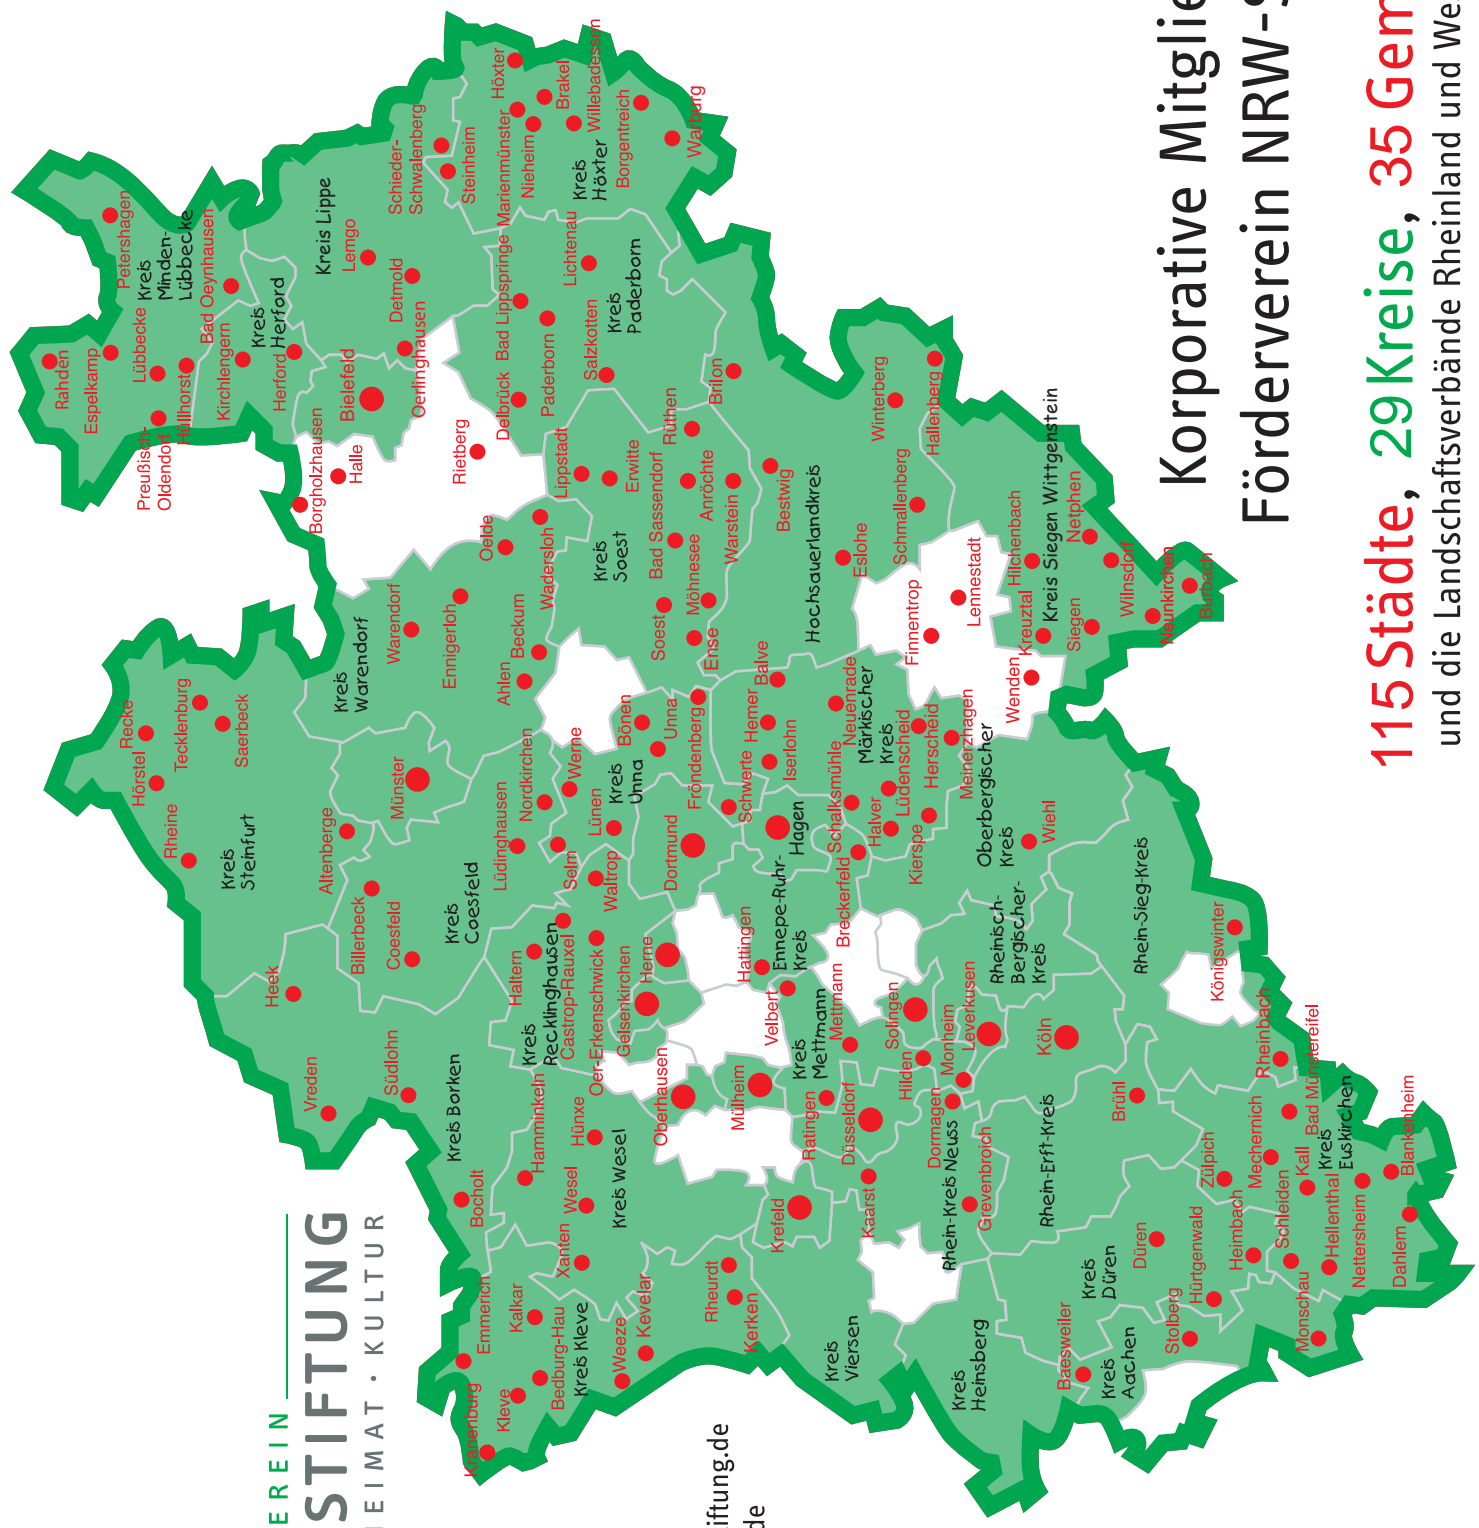

FÖRDERVEREIN
NRW-STIFTUNG
NATUR · HEIMAT · KULTUR

Haus der Stiftungen in NRW
Roßstraße 133
40476 Düsseldorf

Tel. 02 11 / 4 54 85 -0
Fax 02 11 / 4 54 85 -50
E-Mail foerderverein@nrw-stiftung.de
Internet www.nrw-entdecken.de
www.nrw-stiftung.de

**Korporative Mitglieder im
Förderverein NRW-Stiftung**

115 Städte, 29 Kreise, 35 Gemeinden
und die Landschaftsverbände Rheinland und Westfalen-Lippe